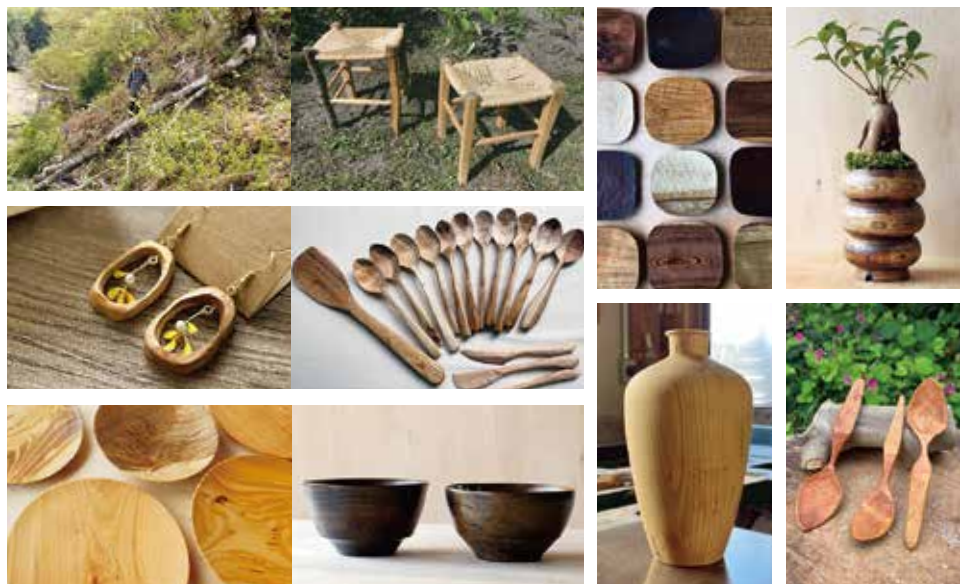

大阪

yksi onni

中村浩

神奈川

シオタニミカ

chidoriashi（靄田俊介）

12月2日（土）10:00～16:00 *先着30名 生木の輪切りオーナメントワークショップ

丸太を切って、絵の具などで色をつけ、穴をあけて、クリスマスツリーに飾りましょう！